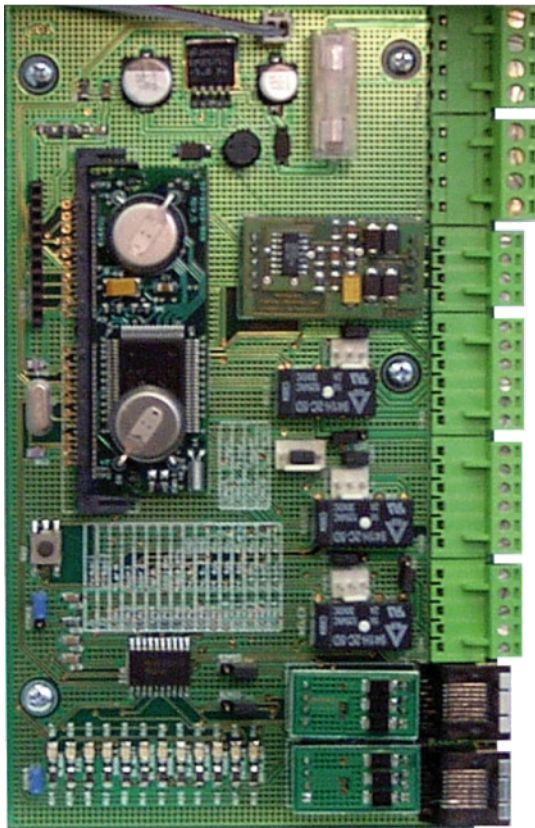

HARDWARE

řada ECO

AGH-CONTROL-CP

ZÁKLADNÍ VLASTNOSTI

- umožňuje napojení dvou externích nezávislých čtecích zařízení ASH-SENSOR-xx
- ovládá elektromagnetická přístupová zařízení (zámky, závory, turnikety)
- možnost připojení optické/akustické signalizace (sírěny, alarmu)
- dva snímače otevřených dveří
- dvě tlačítka na otevření dveří
- dva vstupy pro EZS
- tři relé (dvě na otevírání dveří, jedno pro alarm)
- komunikace se systémem pomocí rozhraní RS422, případně RS232

Řídicí jednotka AGH-CONTROL-CP systému ANeT-Guard je zařízení zajišťující veškeré přístupové funkce systému. Řídicí jednotka je realizována na desce plošných spojů s jednočipovým mikroprocesorem a další elektronikou. Jednotka umožňuje flexibilně připojovat různé typy čtecích zařízení (interface ANeT nebo Wiegand), elektromechanických přístupových zařízení (např. zámky dveří, turnikety, závory), odchodová tlačítka či sirěny alarmu. Dále umožňuje napojení nadřazeného EZS systému. Na desce jsou tři pozice pro výměnné moduly, které umožňují další flexibilní rozšiřování a adaptaci systému na konkrétní potřeby instalace. Jednotka obsahuje vlastní spínaný zdroj.

HARDWARE

řada ECO

AGH-CONTROL-CP

TECHNICKÉ PARAMETRY

Čtečky:	dvě čtečky, rozhraní systému ANeT (standardní), rozhraní systému Wiegand (volitelné)
Vstupy:	šest vstupů, dva snímače otevřených dveří, dvě tlačítka otevření dveří, dvakrát EZS
Relé:	tři relé, dvakrát na ovládání dveří, jedenkrát pro alarm
Komunikace:	RS 422 (standardní) RS 232 (volitelná)
Napájení (pouze ŘJ):	10 až 20V DC
Odběr:	max. 200mA
Rozměry skříňky:	240x182x54 mm (Š x V x H)
Hmotnost:	cca 500g
Typ zařízení:	dle ČSN EN 50133-1: pevné
Provozní teplota:	-10 až 55°C
Třída krytí:	IP 40
Třída prostředí:	dle ČSN EN 50133-1: třída II
Vlhkost:	0 až 75%, nekondenzující